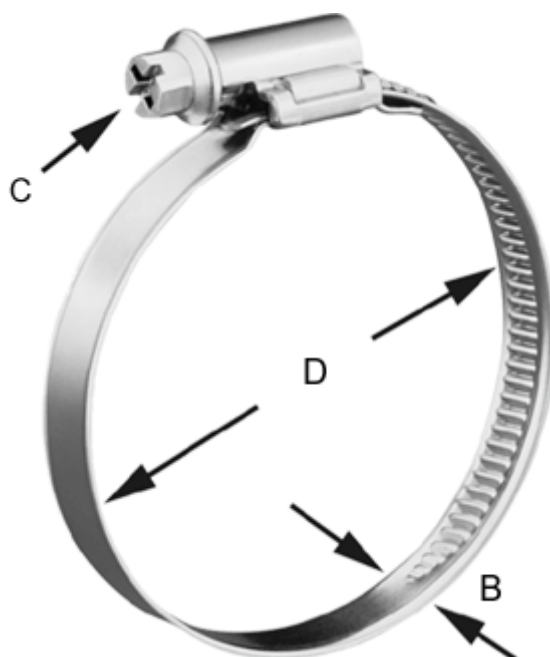

Varenummer: 021367704037  
Beskrivelse: Norma snekkebånd  
TORRO 30-45/12 C7 W4

## Mål

---

Bredde B = 12.0  
C (Skruetype) = C7 - 7mm  
Diameter D = 30-45